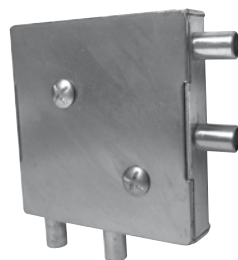

ACCESSOIRES

Suivant NF S 61 932

RS 30

ROULETTE FIXE PLATE

RS 32

ROULETTE FIXE RADIALE

RS 33

ROULETTE FIXE 90°

Suivant NF S 61 932

RS 35

ROULETTE MULTIDIRECTIONNELLE

RS 40

ROULETTE SOUS CARTER

RS 55

ROULETTE FIXE 90°

La société SIM se réserve le droit de modifier sans préavis ni préjudice la composition et les conditions d'utilisation de ses produits. Elle décline toute responsabilité en cas de mauvais fonctionnement si les informations contenues dans cette notice n'ont pas été respectées