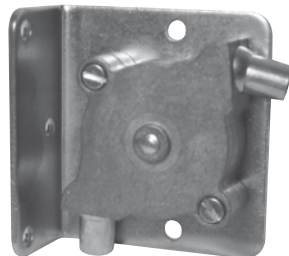

ACCESSOIRES

Suivant NF S 61 932

RS 30

ROULETTE FIXE PLATE

RS 32

ROULETTE FIXE RADIALE

RS 33

ROULETTE FIXE 90°

Suivant NF S 61 932

RS 35

ROULETTE MULTIDIRECTIONNELLE

RS 40

ROULETTE SOUS CARTER

RS 55

ROULETTE FIXE 90°

La société SIM se réserve le droit de modifier sans préavis ni préjudice la composition et les conditions d'utilisation de ses produits. Elle décline toute responsabilité en cas de mauvais fonctionnement si les informations contenues dans cette notice n'ont pas été respectées