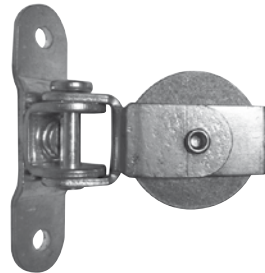

RS 35

ROULETTE MULTIDIRECTIONNELLE